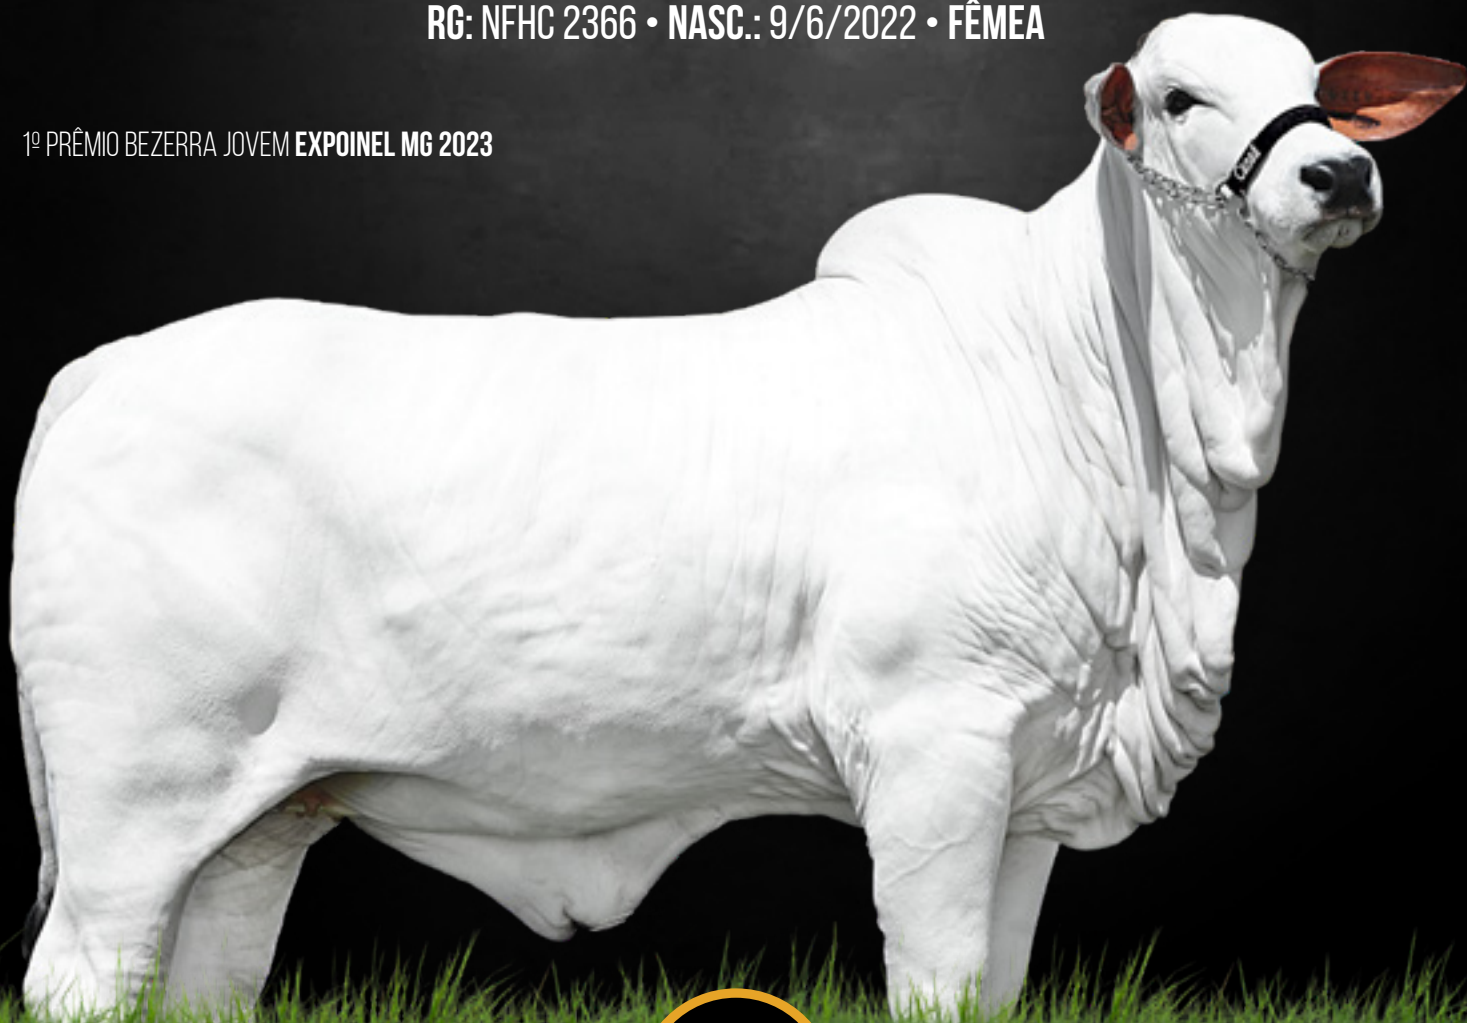

JOÃO LEOPOLDINO NETO - NELORE CANAÃ

LOTE

18

À VENDA

50%

KASA FIV AL CANAÃ

RG: NFHC 2366 • NASC.: 9/6/2022 • FÊMEA

1º PRÊMIO BEZERRA JOVEM EXPOINEL MG 2023